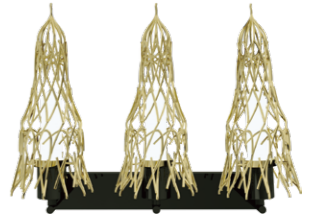

OMT0039CG1
Size:L900MM
Iron+Wood
Dimmable 12W

OMT0039CG2
Size:L1500MM
Iron+Wood
Dimmable 15W

OMT0034PG5
Iron+AL
6xE26/E27

OMT0034WG1
Iron+AL
1xE26/E27

OMT0034WG2
Iron+AL
2xE26/E27

OMT0034WG3
Iron+AL
3xE26/E27