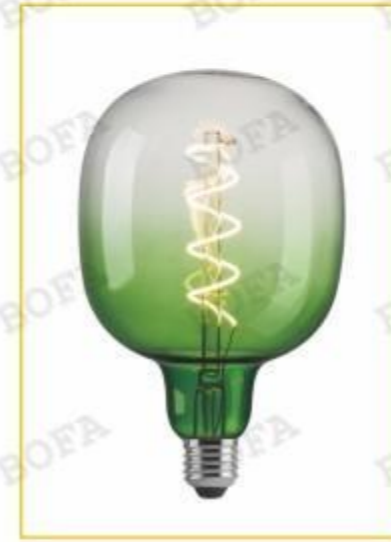

- Ra >90
- Dimmable
- Base cap:E27
- 25,000hours

- Ra >90
- Dimmable
- Base cap:E27
- 25,000hours

— R220-JBBU-S —
220-230V 5W-1800K 140LM
Ø:220mm H:225mm Half Blue

— R220-JBBA-S —
220-230V 5W-1800K 140LM
Ø:220mm H:225mm Half Brown